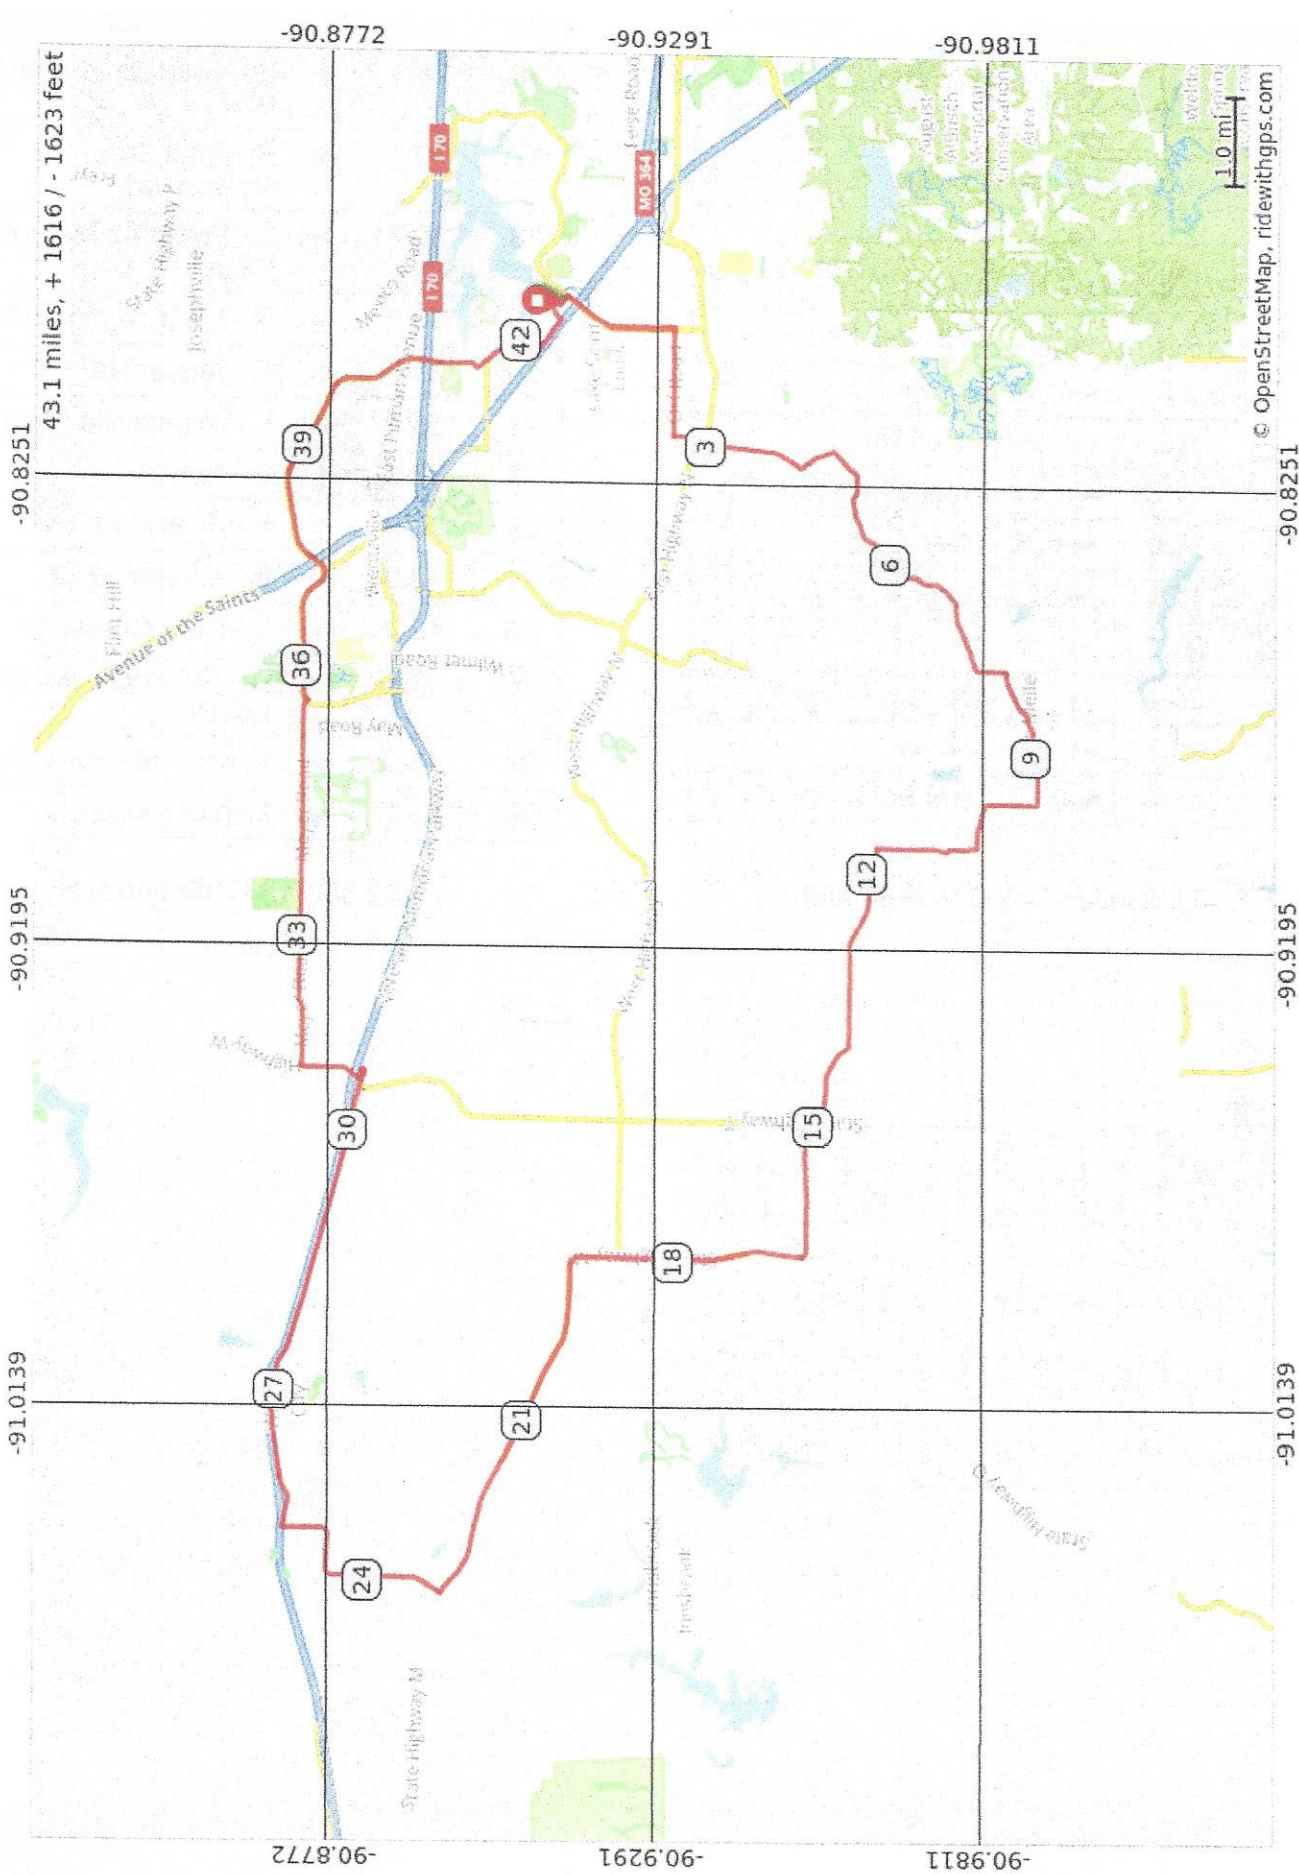

Lake St. Louis

Lake St. Louis

Num	Dist	Type	Note
1.	0.0	📍	Start of route
2.	0.1	➔	R - Lake St Louis Blvd
3.	1.3	➔	R - Orf Rd
4.	2.5	➡	L - Duello Rd
5.	2.8	➡	L - Hwy N
6.	2.9	➔	R -Hopewell Rd
7.	8.0	➔	R -Hwy D
8.	9.2	➔	BR - Holt Rd
9.	11.8	➡	L - Foristell Rd
10.	15.0	➔	R - Hwy T
11.	15.1	➡	L - Hwy M
12.	23.1	➔	R - Hwy H
13.	25.4	➔	R - I70 Outer Road
14.	26.8	➔	R - Elm St
15.	26.8	➡	L - 2nd St N

26.8 miles. +1331/-1187 feet

Num	Dist	Type	Note
16.	28.1	⬆	S - Veterans Memorial Pkwy
17.	30.6	➔	R - Rest Stop McDonalds
18.	30.7	➡	L - Veterans Memorial Pkwy
19.	30.8	➔	R - HWY M over I-70
20.	31.5	➔	R - Meyer Rd
21.	35.6	➡	L - Wentzville Pkwy
22.	37.3	⬆	S - Hwy A
23.	40.9	⬆	S - Freymuth Rd
24.	42.0	➔	R - Dauphine Dr
25.	42.2	➡	L - Civic Center Dr
26.	42.9	➔	R - Schnucks Parking Lot Dr
27.	43.0	➡	Finish - at your vehicle
28.	43.1	📍	End of route

16.2 miles. +700/-846 feet